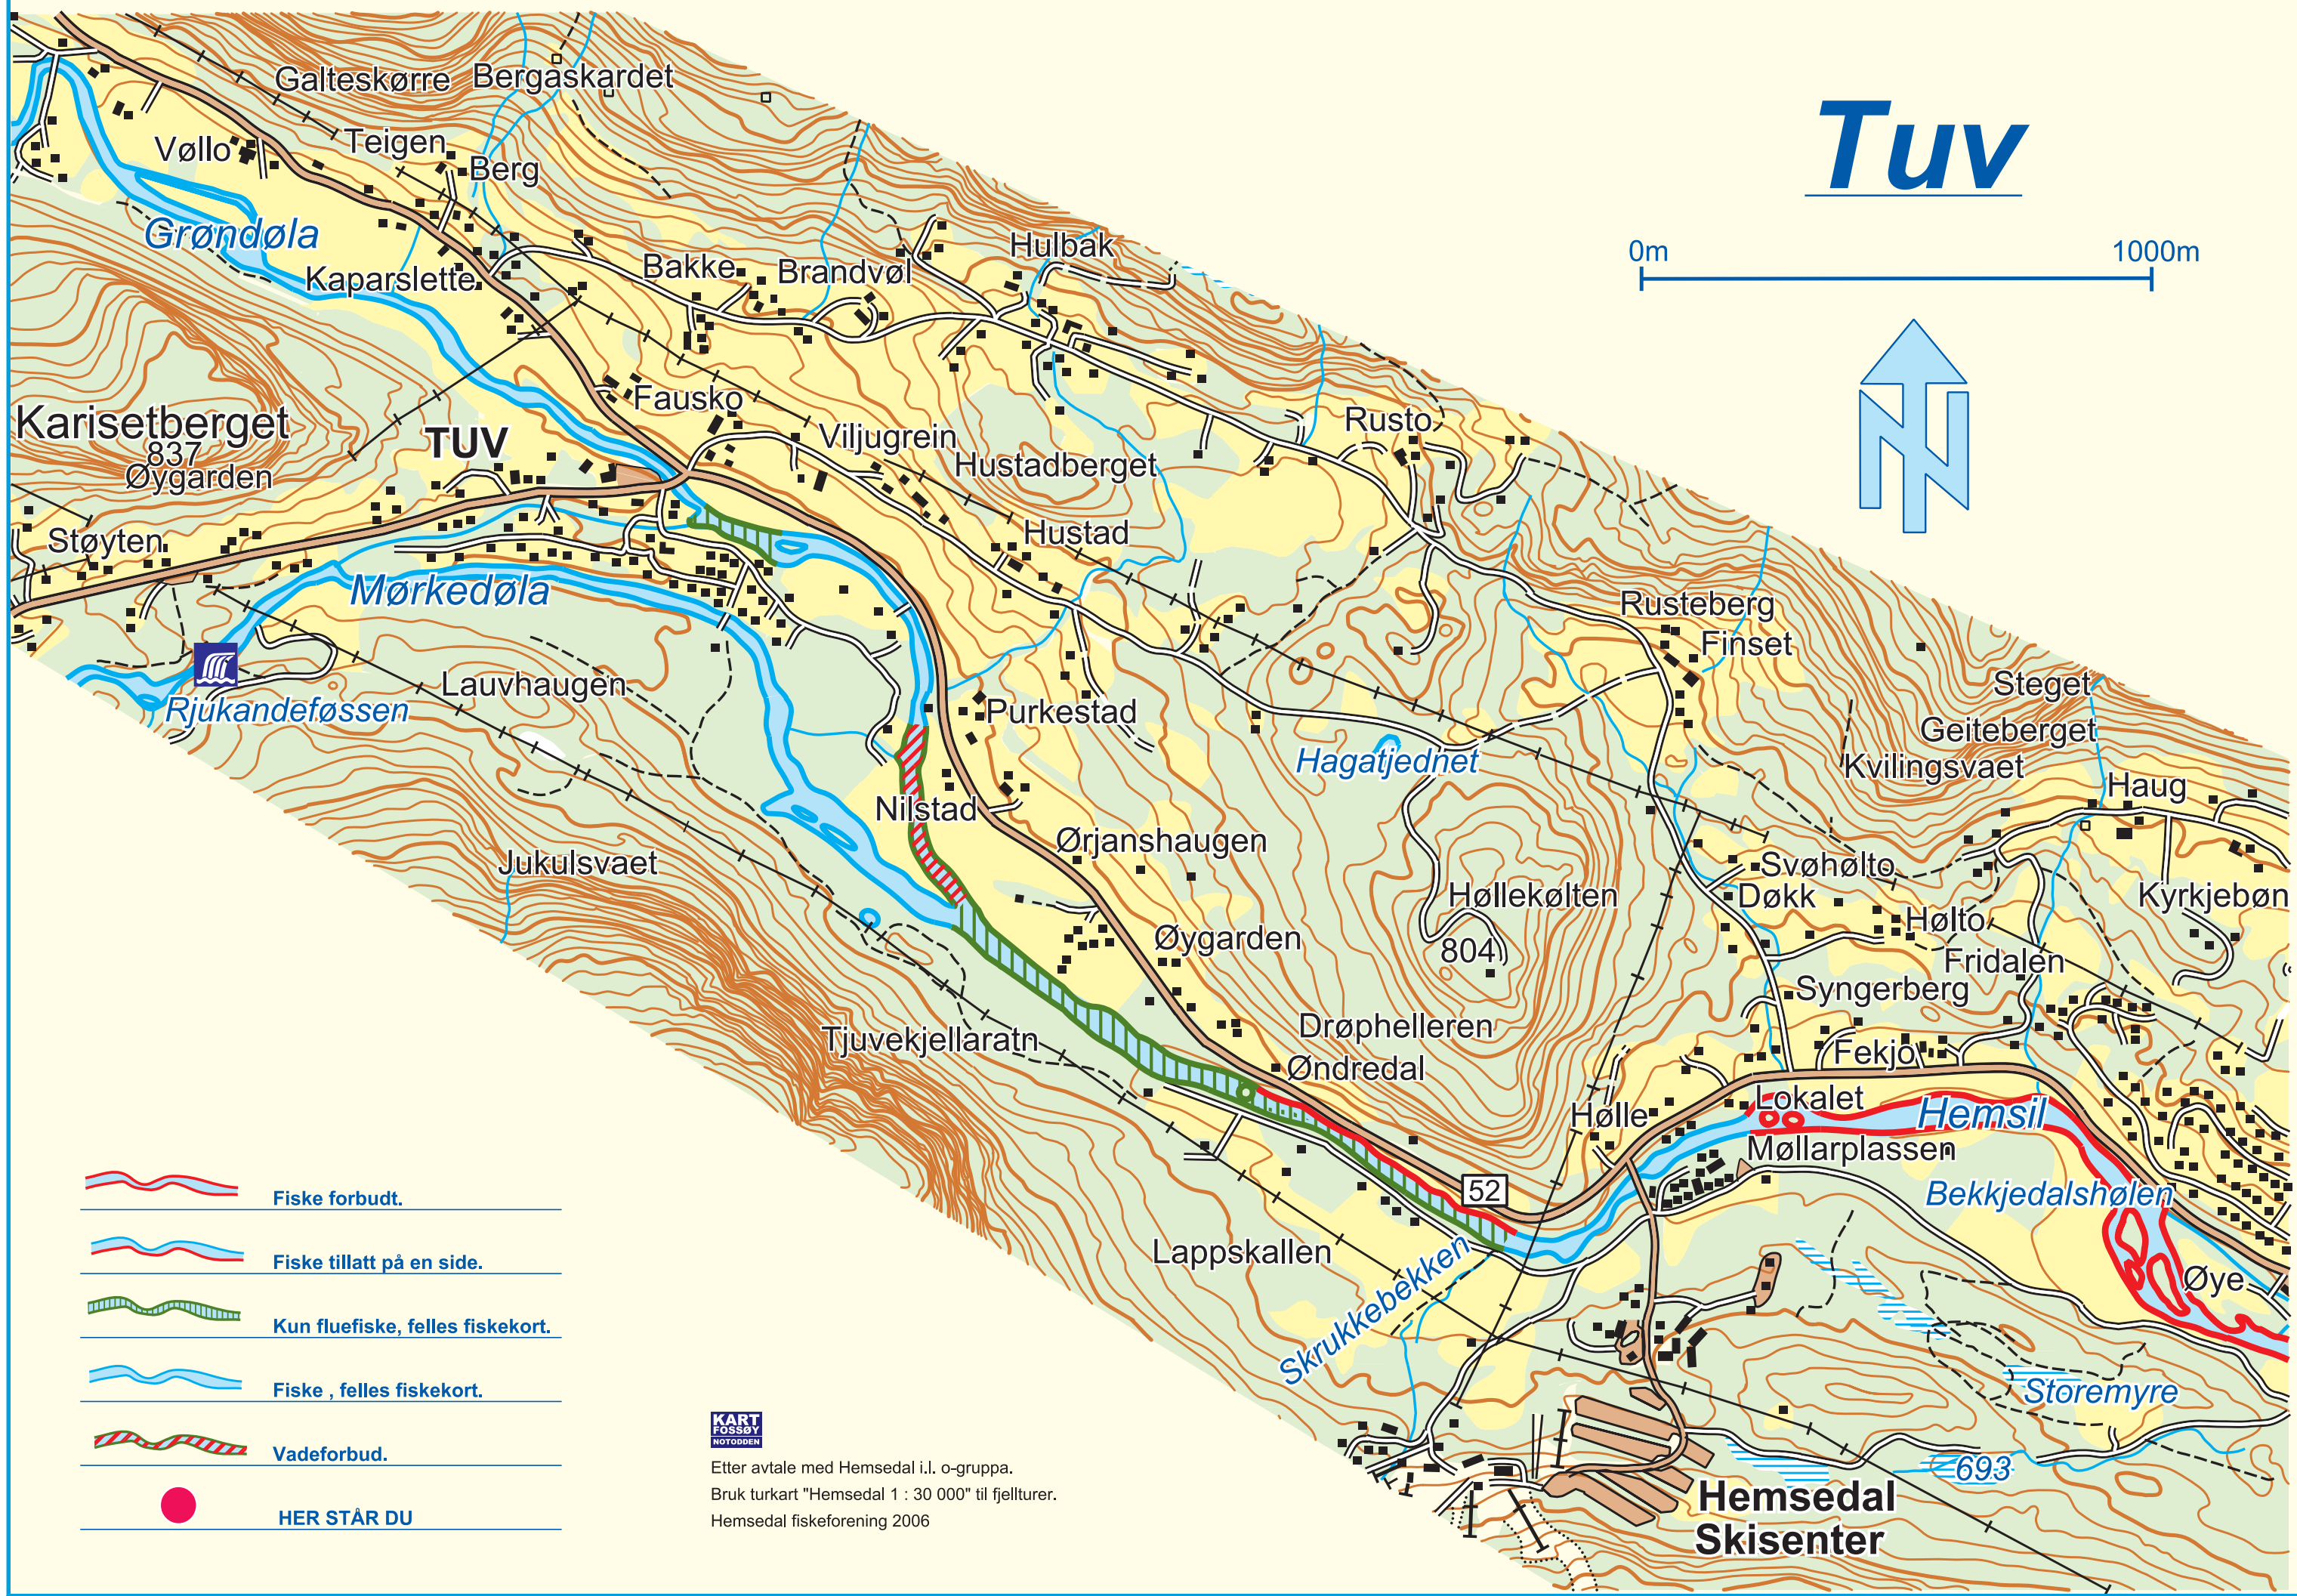

Tuv

0m 1000m

-  Fiske forbudt.
-  Fiske tillatt på en side.
-  Kun fluefiske, felles fiskekort.
-  Fiske , felles fiskekort.
-  Vedeforbud.
-  HER STÅR DU

Etter avtale med Hemsedal i.l. o-gruppa.
Bruk turkart "Hemsedal 1 : 30 000" til fjellturer.
Hemsedal fiskeforening 2006

Hemsedal
Skisenter